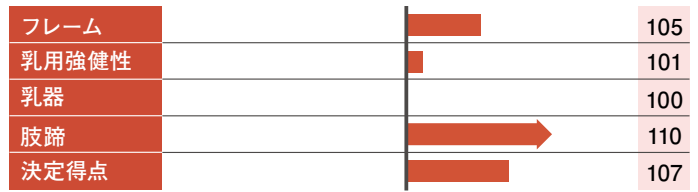

▶ 長命性

▶ 高飼料効率

▶ 体細胞改良・肢蹄改良

信頼度/79% 頭数/0 牛群/0

NVI
261

生産寿命
671

INET
338

管理形質			
ロボット搾乳効率性	93	ロボット搾乳間隔	112
ロボット搾乳順応性	98	分娩難易	101
娘牛の繁殖性	104	娘牛の分娩難易	103
泌乳の持続性	112	成熟度	100
体細胞	110	搾乳速度	98
気質	102	乳房の健康	106
蹄の健康	105		

能力 オランダ能力値(EBV)				
kg milk	% Fat	% Protein	kg Fat	kg Protein
1,261	-0.13	0.03	44	48

信頼度/89% 頭数/0 牛群/0

90 92 96 100 104 108 110

母: ジフケ