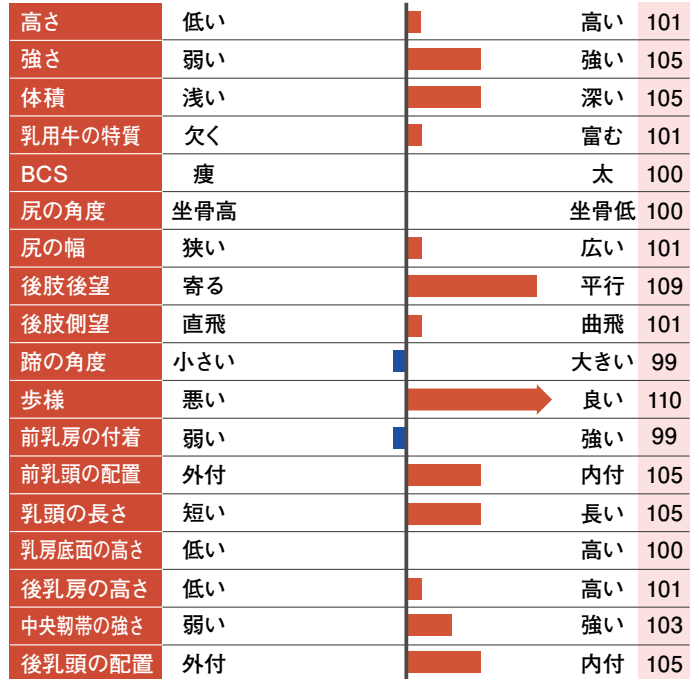

▶ 長命性

▶ 高飼料効率

▶ 体細胞改良・肢蹄改良

信頼度/79% 頭数/0 牛群/0

NVI
261

生産寿命
671

INET
338

管理形質			
ロボット搾乳効率性	93	ロボット搾乳間隔	112
ロボット搾乳順応性	98	分娩難易	101
娘牛の繁殖性	104	娘牛の分娩難易	103
泌乳の持続性	112	成熟度	100
体細胞	110	搾乳速度	98
気質	102	乳房の健康	106
蹄の健康	105		

能力 オランダ能力値(EBV)				
kg milk	% Fat	% Protein	kg Fat	kg Protein
1,261	-0.13	0.03	44	48

信頼度/89% 頭数/0 牛群/0

90 92 96 100 104 108 110

母: ジフケ