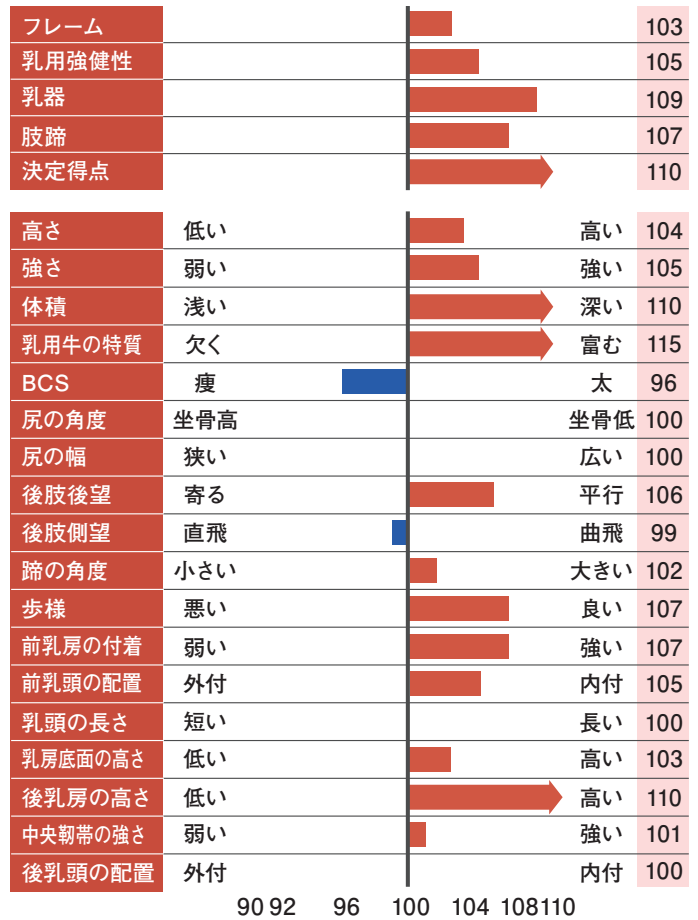

▶ **高泌乳量・高飼料効率** BLE 17% BLH 2%

▶ **好体型** ▶ **体細胞改良・正確な後乳頭配置**

信頼度/96% 頭数/2563 牛群/723

NVI	管理形質			
286	ロボット搾乳 効率性	94	ロボット 搾乳間隔	102
	ロボット搾乳 順応性	92	分娩難易	101
生産寿命	娘牛の 繁殖性	91	娘牛の 分娩難易	104
	泌乳の持続性	104	成熟度	100
INET	体細胞	110	搾乳速度	96
	気質	98	乳房の健康	107
	蹄の健康	109		

能力 オランダ能力値(EBV)

kg milk	% Fat	% Protein	kg Fat	kg Protein
2,217	0.01	0.02	95	79

信頼度/99% 頭数/1421 牛群/446

娘牛: アルメツテ1407P

娘牛: グリーチエ20