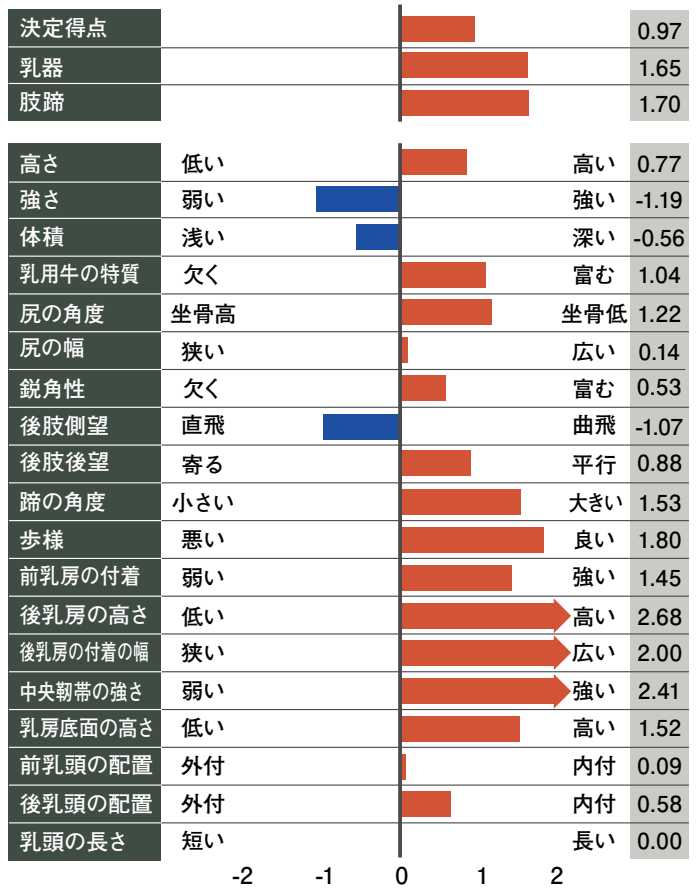

- ミスター モンスター ET
- Gプラス アリサ ET
- S-S-I モントロス ジェダイ ET
- プロジェネシス ボンベロ メアリー ET
- ミスター サンビュー コイン サンフィツシュ ET
- エムエス アドレン ウーノ 2454 ET

▶ 超長命性

▶ 乳頭配置改良 ▶ 高経済性

信頼度/69%

信頼度/75% 頭数/0 牛群/0

PFT	管理形質			
4239 信頼度75%	分娩難易 100	体細胞 106		
生産寿命	娘牛の分娩難易 102	搾乳速度 101		
117	娘牛の繁殖性 104	Kカゼイン AE		
チーズインデックス	BCS 94			
97				

能力 イタリア能力値(EBV)				
kg milk	% Fat	% Protein	kg Fat	kg Protein
2,314	0.00	0.04	85	83

母:アリサ