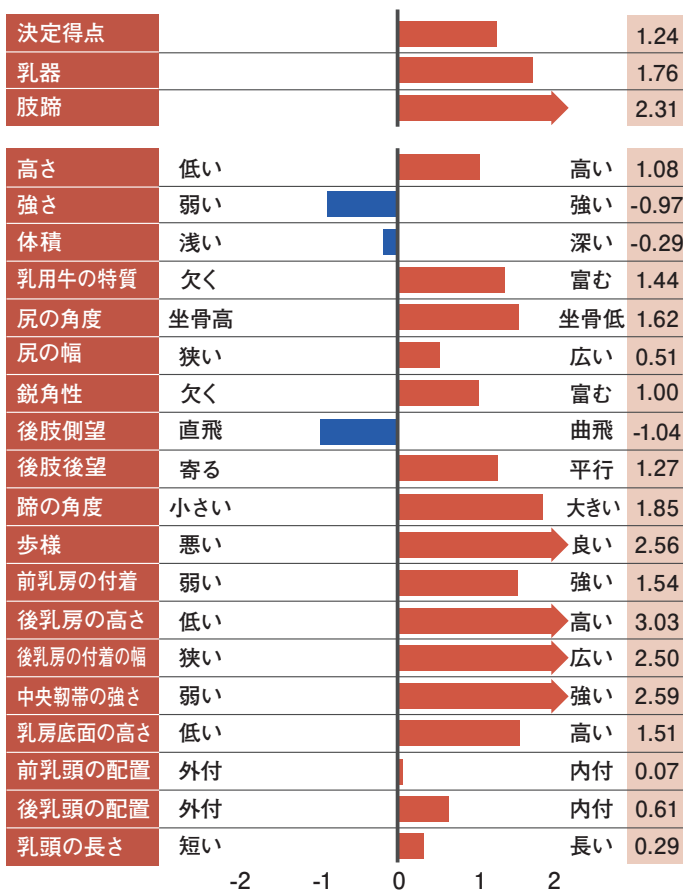

- ミスター モンスター ET
 - S-S-I モントロス ジェダイ ET
 - プロジェネシス ボンベロ メアリー ET
- Gプラス アリサ ET
 - ミスター サンビュー コイン サンフイツシュ ET
 - エムエス アドレン ウーノ 2454 ET

▶ 超長命性

信頼度/69%

▶ 乳頭配置改良 ▶ 高経済性

信頼度/75% 頭数/0 牛群/0

PFT	管理形質			
4110 信頼度75%	分娩難易	100	体細胞	104
生産寿命	娘牛の分娩難易	103	搾乳速度	101
118	娘牛の繁殖性	105	Kカゼイン	AE
チーズインデックス	BCS	96		

能力 イタリア能力値(EBV)				
kg milk	% Fat	% Protein	kg Fat	kg Protein
2,211	-0.01	0.06	83	80

母:アリサ